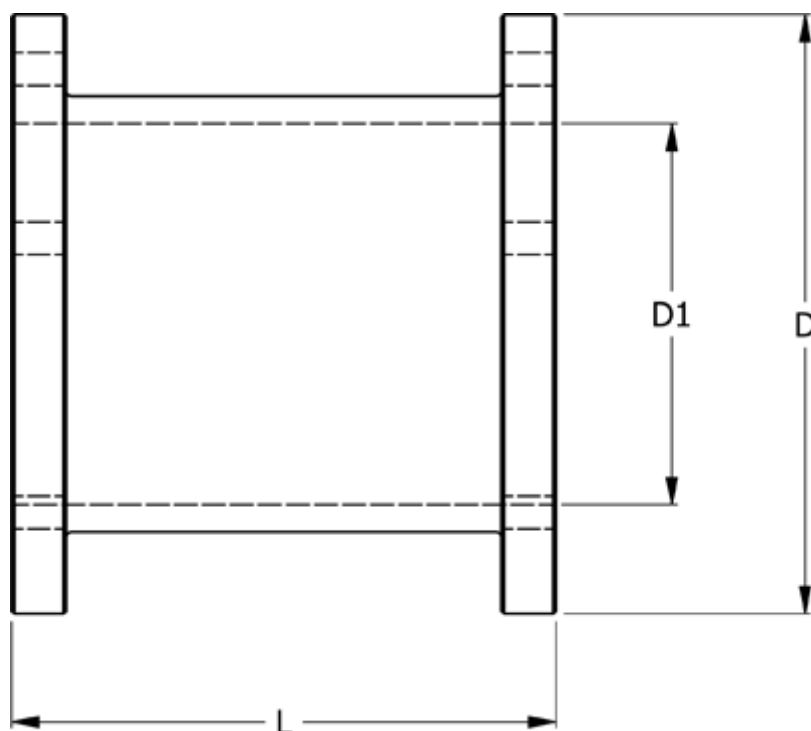

Varenummer: 330635006250  
Beskrivelse: Koblingsdel N-Eupex str. 350  
Part 6 - 250 mm

## Mål

|             |        |
|-------------|--------|
| D           | = 350  |
| D1          | = 230  |
| L           | = 250  |
| Moment (Nm) | = 7700 |